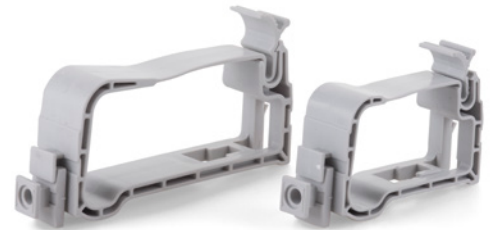

Kabelsammler - anreihbar

für Decken- und Wandmontage, inkl. Montageplättchen

CE

REACH

RoHS

HF

SF

Fassungsvermögen

Nym 3 x 1,5mm²

| | VE | UK | Art.-Nr. |
|----|-----|------|----------|
| 15 | 100 | 1000 | 309115 |
| 30 | 50 | 500 | 309130 |

Material: Polypropylen, flammwidrig

Farbe: RAL 7035 - grau

Die Befestigung des Montageplättchens kann aufgrund der Beschaffenheit auch geschossen werden