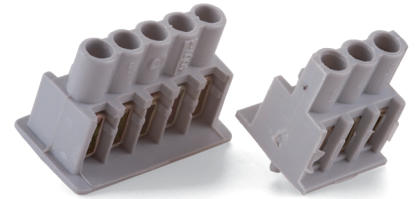

Klemmstein für Aufputzverbindungskästen

für Kästen 80x80 und 100x100

CE

REACH

RoHS

HF

SF

| Eingänge | Ø Kabel | VE | Art.-Nr. |
|----------|-------------------------|----|----------|
| 3 | 1,5 – 4 mm ² | 20 | 307003 |
| 5 | 1,5 – 4 mm ² | 20 | 307005 |

Material: Polyamid

Farbe: RAL 7035 - grau

Prüftemp.: 850°C

Stand: 30.10.2018

Wir leben Partnerschaft...