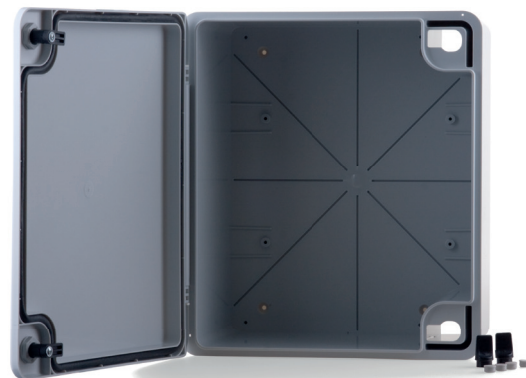

Großverteilerkasten ohne metrische Vorprägung - verschließbar

Deckel	Innenmaße [mm]	Außenmaße [mm]	VE	UK	IP	Art.-Nr.
grau	322 x 275 x 185	330 x 280 x 195	1	3	65	521242
grau	422 x 380 x 185	430 x 390 x 195	1	1	54	521243
nachbestellbarer Schlüssel			VE	Art.-Nr.		
geeignet für 521242 /-3 /-4 /-5			1	521299		